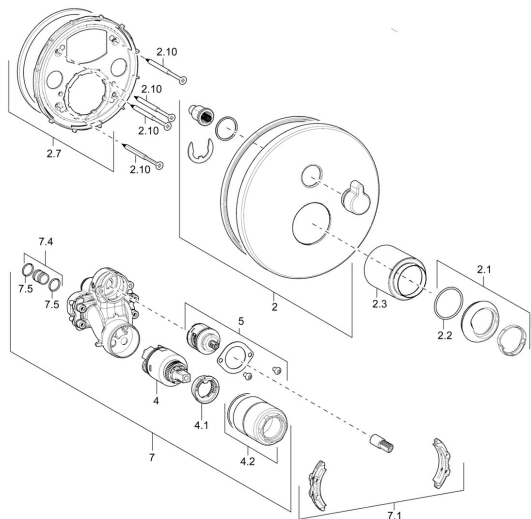

EAN: 4015474274662

[static.hansa.com/40519083](http://static.hansa.com/40519083)
**Parti di ricambio**

**SP40519083**

	Nome	Codice
2	Piastra, 170 mm Cromo	59914219
2.1	Cappuccio Cromo	59913364
2.2	O-ring, d 38x2	59913212
2.3	Rosetta Cromo	59913375
2.7	Fixing part	59914218
2.10	Screw, M4.5x80	59912890
4	Cartuccia, 3.5 Classic	59913075
4.1	Temperature adjustment limiter	59912325
4.2	Manicotto filettato, M38x1	59912115
5	Deviatore	59914183
7	Unità funzionale, 3.5	59914216
7.1	Adapter	59914217
7.4	Nipplo di collegamento, (2014-)	59913885
7.5	O-ring, d 14x2	59912982
N.I.	Leva, L=50, M5 IG	59913335
N.I.	Valvola antiriflusso	59914059
N.I.	Prolunga, 20 mm	59912754
N.I.	Cappuccio Cromo	59913332