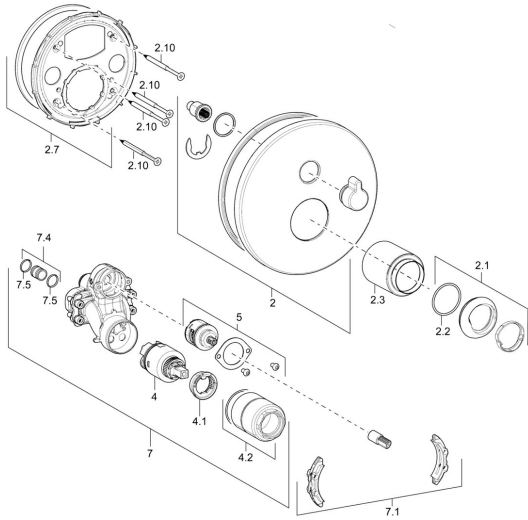

## Ersatzteile

### SP40519083

	Name	Art.-Nr.
2	Rosette, 170 mm Chrom	59914219
2.1	Abdeckkappe Chrom	59913364
2.2	O-Ring, d 38x2	59913212
2.3	Abdeckhülse Chrom	59913375
2.7	Befestigungsteil	59914218
2.10	Schraube, M4.5x80	59912890
4	Kartusche, 3.5 Classic	59913075
4.1	Temperatur-Anschlagring	59912325
4.2	Schraubhülse, M38x1	59912115
5	Umstellung	59914183
7	Funktionseinheit, 3.5	59914216
7.1	Adapter	59914217
7.4	Anschlussnippel, (2014-)	59913885
7.5	O-Ring, d 14x2	59912982
N.I.	Hebel, L=50, M5 IG	59913335
N.I.	Rohrbelüfter	59914059
N.I.	Verlängerungssatz, 20 mm	59912754
N.I.	Abdeckkappe Chrom	59913332