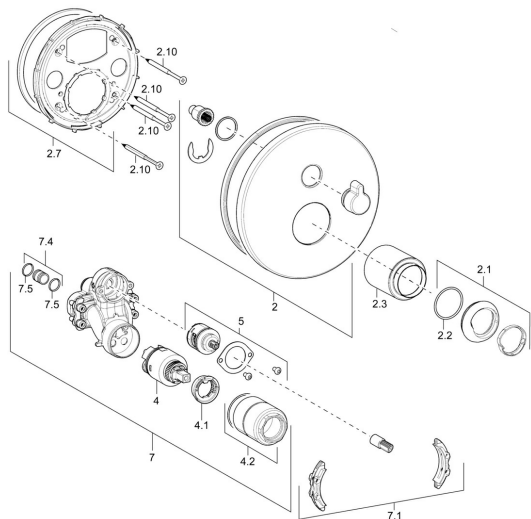

## Náhradní díly

### SP40519083

	Název	Kód
2	Kryt příruby, 170 mm Chrom	59914219
2.1	Krytka Chrom	59913364
2.2	O-kroužek, d 38x2	59913212
2.3	Růžice Chrom	59913375
2.7	Upevňovací část	59914218
2.10	Šroub, M4.5x80	59912890
4	Kartuše, 3.5 Classic	59913075
4.1	Temperature adjustment limiter	59912325
4.2	Šroub rukáv, M38x1	59912115
5	Přepínač	59914183
7	Funkční jednotka, 3.5	59914216
7.1	Adaptér	59914217
7.4	Připojovací šroubení, (2014-)	59913885
7.5	O-kroužek, d 14x2	59912982
N.I.	Páka, L=50, M5 IG	59913335
N.I.	Přísávací ventil	59914059
N.I.	Nástavec-sada, 20 mm	59912754
N.I.	Víko Chrom	59913332