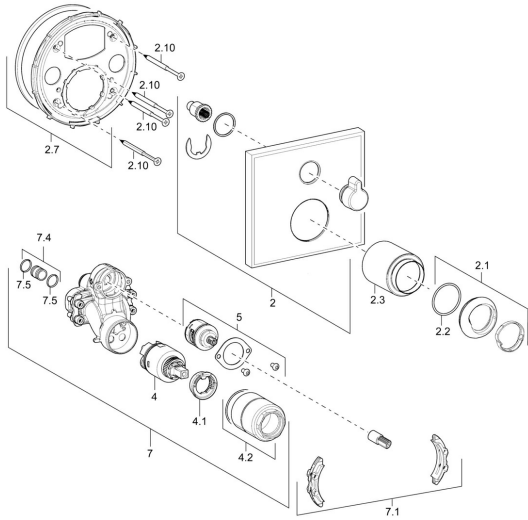

EAN: 4015474274655
static.hansa.com/40519073

Reserveonderdelen

SP40519073

	Naam	Code
2	Afdekplaat, 150x150 mm Chroom	59914220
2.1	Kap Chroom	59913364
2.2	O-ring, d 38x2	59913212
2.3	Rosassen Chroom	59913375
2.7	Fixing part	59914218
2.10	Schroef, M4,5x80	59912890
4	Binnenwerk, 3.5 Classic	59913075
4.1	Temperature adjustment limiter	59912325
4.2	Schroef de mouw, M38x1	59912115
5	Omsteller	59914183
7	Functional unit, 3.5	59914216
7.1	Adapter	59914217
7.4	Aansluitnippel, (2014-)	59913885
7.5	O-ring, d 14x2	59912982
N.I.	Hendel, L=50, M5 IG	59913335
N.I.	Vacuum beveiliging	59914059
N.I.	Inbouwverlengstuk compleet, 20 mm	59912754
N.I.	Kap Chroom	59913332