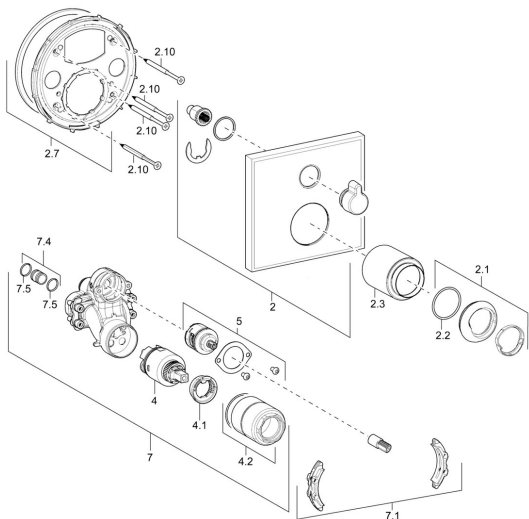

EAN: 4015474274655
static.hansa.com/40519073

Pièces de rechange

SP40519073

	Nom	Code
2	Rosaces, 150x150 mm Chrome	59914220
2.1	Chape Chrome	59913364
2.2	Joint, d 38x2	59913212
2.3	Rosace Chrome	59913375
2.7	Pièce de fixation	59914218
2.10	Vis, M4,5x80	59912890
4	Cartouche, 3.5 Classic	59913075
4.1	Temperature adjustment limiter	59912325
4.2	Douille à vis, M38x1	59912115
5	Inverseur	59914183
7	Unité fonctionnelle, 3.5	59914216
7.1	Adaptateur	59914217
7.4	Mamelon de raccordement, (2014-)	59913885
7.5	Joint, d 14x2	59912982
N.I.	Levier, L=50, M5 IG	59913335
N.I.	Soupape anti-vide	59914059
N.I.	Rallonge pour mitigeur encastrés, 20 mm	59912754
N.I.	Capuchon Chrome	59913332