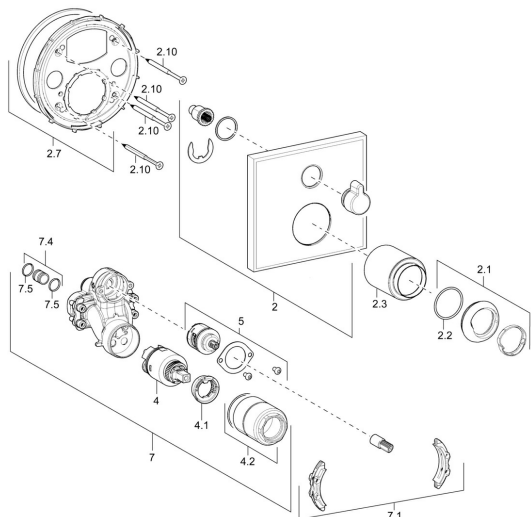

EAN: 4015474274655
static.hansa.com/40519073

Náhradní díly

SP40519073

	Název	Kód
2	Kryt příruby, 150x150 mm Chrom	59914220
2.1	Krytka Chrom	59913364
2.2	O-kroužek, d 38x2	59913212
2.3	Růžice Chrom	59913375
2.7	Upevňovací část	59914218
2.10	Šroub, M4.5x80	59912890
4	Kartuše, 3.5 Classic	59913075
4.1	Temperature adjustment limiter	59912325
4.2	Šroub rukáv, M38x1	59912115
5	Přepínač	59914183
7	Funkční jednotka, 3.5	59914216
7.1	Adaptér	59914217
7.4	Připojovací šroubení, (2014-)	59913885
7.5	O-kroužek, d 14x2	59912982
N.I.	Páka, L=50, M5 IG	59913335
N.I.	Přísávací ventil	59914059
N.I.	Nástavec-sada, 20 mm	59912754
N.I.	Víko Chrom	59913332