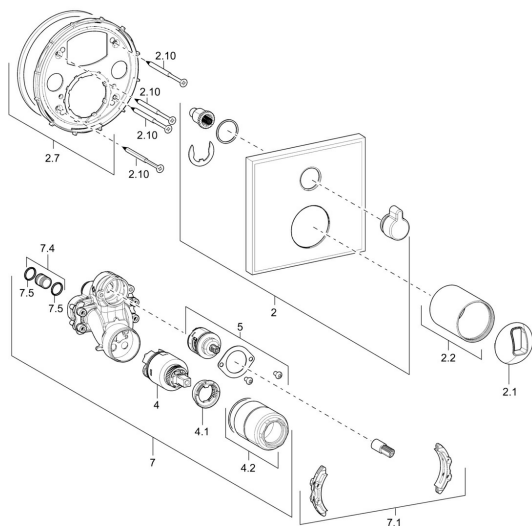

## Náhradné diely

### SP40509073

	Názov	Kód
2	Kryt príruby, 150x150 mm Chróm	59914220
2.1	Krytka Chróm	59914016
2.2	Ružice Chróm	59913375
2.7	Fixing part	59914218
2.10	Skrutka, M4.5x80	59912890
4	Kartuš, 3.5 Classic	59913075
4.1	Temperature adjustment limiter	59912325
4.2	Skrutka rukáv, M38x1	59912115
5	Prepínač	59914183
7	Funkčná jednotka, 3.5	59914216
7.1	Adaptér	59914217
7.4	Pripojovacie šróbenie, (2014-)	59913885
7.5	O-kružok, d 14x2	59912982
N.I.	Ovládacia rukoväť Chróm	59914017
N.I.	Nadstavný segment, 20 mm	59912754
N.I.	Zavzdušňovací ventil	59914059