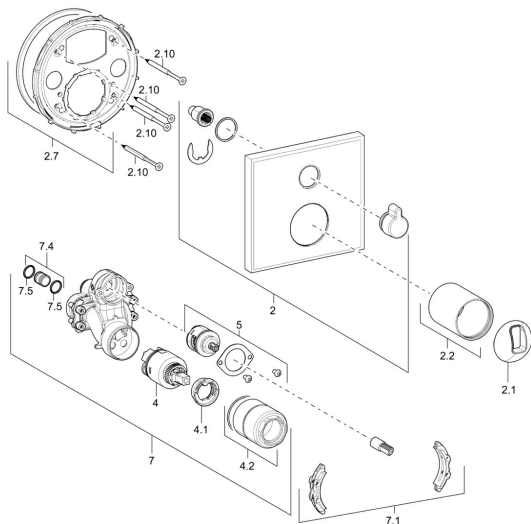

## Parti di ricambio

### SP40509073

	Nome	Codice
2	Piastra, 150x150 mm Cromo	59914220
2.1	Cappuccio Cromo	59914016
2.2	Rosetta Cromo	59913375
2.7	Fixing part	59914218
2.10	Screw, M4,5x80	59912890
4	Cartuccia, 3,5 Classic	59913075
4.1	Temperature adjustment limiter	59912325
4.2	Manicotto filettato, M38x1	59912115
5	Deviatore	59914183
7	Unità funzionale, 3,5	59914216
7.1	Adapter	59914217
7.4	Nipplo di collegamento, (2014-)	59913885
7.5	O-ring, d 14x2	59912982
N.I.	Leva Cromo	59914017
N.I.	Prolunga, 20 mm	59912754
N.I.	Valvola antiriflusso	59914059