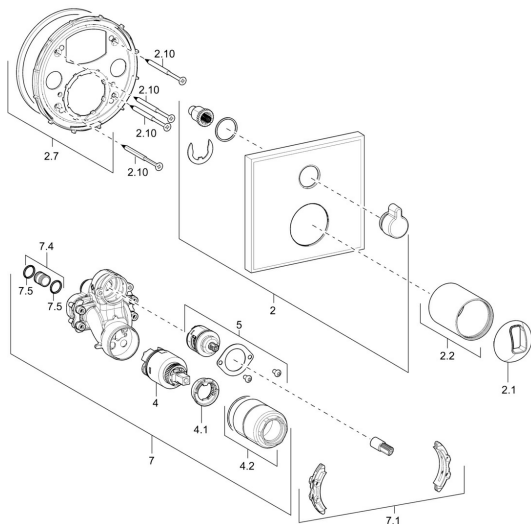

## Náhradní díly

### SP40509073

	Název	Kód
2	Kryt příruby, 150x150 mm Chrom	59914220
2.1	Krytka Chrom	59914016
2.2	Růžice Chrom	59913375
2.7	Upevňovací část	59914218
2.10	Šroub, M4,5x80	59912890
4	Kartuše, 3.5 Classic	59913075
4.1	Temperature adjustment limiter	59912325
4.2	Šroub rukáv, M38x1	59912115
5	Přepínač	59914183
7	Funkční jednotka, 3.5	59914216
7.1	Adaptér	59914217
7.4	Připojovací šroubení, (2014-)	59913885
7.5	O-kroužek, d 14x2	59912982
N.I.	Páka Chrom	59914017
N.I.	Nástavec-sada, 20 mm	59912754
N.I.	Prísávací ventil	59914059