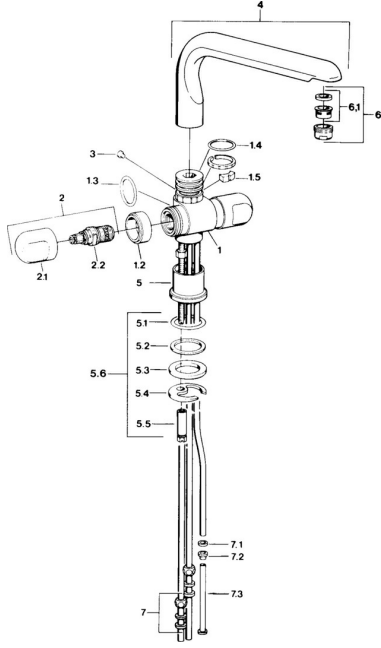

EAN: 4015474605787
static.hansa.com/09781105

Ersatzteile

SP09781105

	Name	Art.-Nr.
1.2	Zierring Chrom Ausgelaufen	59910797
1.4	O-Ring, 32x2.5 Ausgelaufen	59910233
1.5	Begrenzer Ausgelaufen	59910534
2.1	Griff Chrom Ausgelaufen	59910211
2.1	Temperatureinstellgriff Chrom Ausgelaufen	59910210
2.2	Oberteil, G1/2	59905114
3	Befestigungsbolzen, M4 Ausgelaufen	59910234
5.1	O-Ring, d 38x3.5	59910236
5.2	Dichtung, 48x33.5x2	59902283
5.3	Gleitring	59904893
5.4	Befestigungsplatte	59904765
5.5	Schraube, M8x1, SW13	59904766
5.6	Befestigungssatz	59910749
6	Luftsprudler, M24x1 A, low pressure Chrom	59902692
6	Luftsprudler, M24x1 Weiss	59905527
6.1	Luftsprudler, M22/24, ND	59901553
7	Überwurfmutter	59904969
7.1	Dichtungskit, 14.9x8.5x1	59902352
7.2	Dichtungskit, 10x8	59902272
7.3	Schlauch	59902151