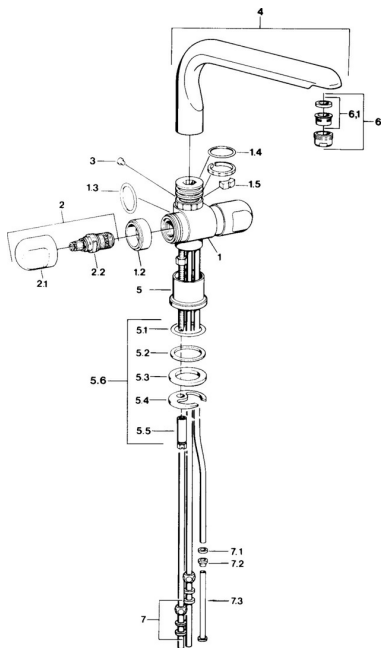

EAN: 4015474605787
static.hansa.com/09781105

Náhradní díly

SP09781105

	Název	Kód
1.2	Dekoratívni kroužek Chrom Ukončeno	59910797
1.4	O-kroužek, 32x2.5 Ukončeno	59910233
1.5	Omezovač Ukončeno	59910534
2.1	Ovládací páka Chrom Ukončeno	59910211
2.1	Ovladač regulátoru teploty Chrom Ukončeno	59910210
2.2	Vršek, G1/2	59905114
3	Upevňovací šroub, M4 Ukončeno	59910234
5.1	O-kroužek, d 38x3.5	59910236
5.2	Těsnění, 48x33.5x2	59902283
5.3	Kroužek	59904893
5.4	Upevňovací deska	59904765
5.5	Šroub, M8x1, SW13	59904766
5.6	Upevňovací set	59910749
6	Aerator, M24x1 A, low pressure Chrom	59902692
6	Aerator, M24x1 Bílá	59905527
6.1	Aerator, M22/24, ND	59901553
7	Montáž matice	59904969
7.1	Těsnící sada, 14.9x8.5x1	59902352
7.2	Těsnící sada, 10x8	59902272
7.3	Hadice	59902151