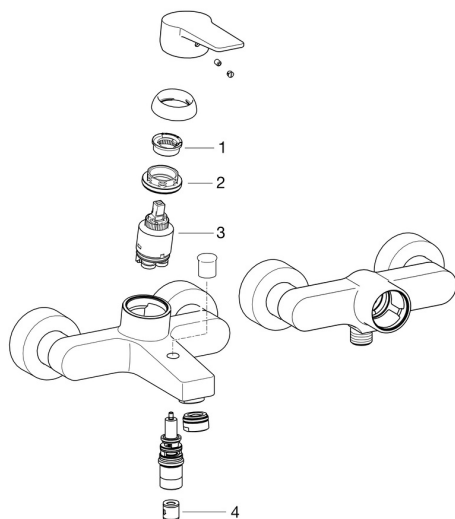

## Náhradné diely

### SP0974218333

	Názov	Kód
01	Temperature adjustment limiter	59912325
02	Prítlačná matica, M40x1	1003409V
03	Kartuš, 3.5 Classic	59913075
04	Spätný ventil	59905714