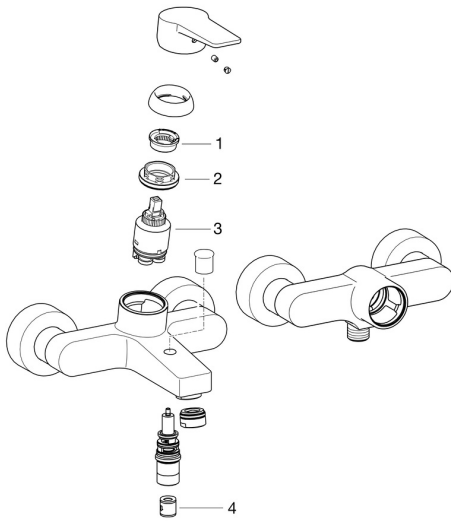

EAN: 4057304014345
static.hansa.com/0974218333

Reserveonderdelen

SP0974218333

	Naam	Code
01	Temperature adjustment limiter	59912325
02	Schroefring, M40x1	1003409V
03	Binnenwerk, 3,5 Classic	59913075
04	Terugslagklep	59905714