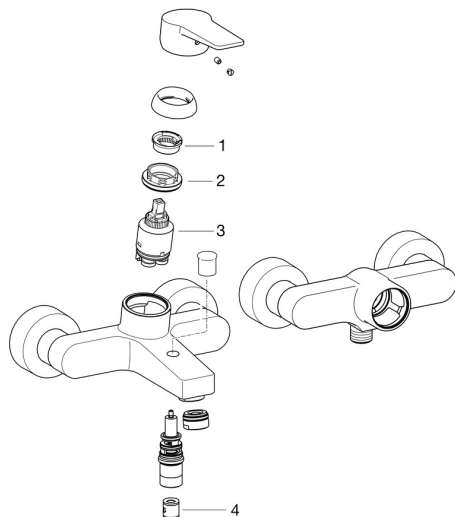

## Parti di ricambio

### SP0974218333

	Nome	Codice
01	Temperature adjustment limiter	59912325
02	Dado di fissaggio, M40x1	1003409V
03	Cartuccia, 3.5 Classic	59913075
04	Valvola antiriflusso	59905714