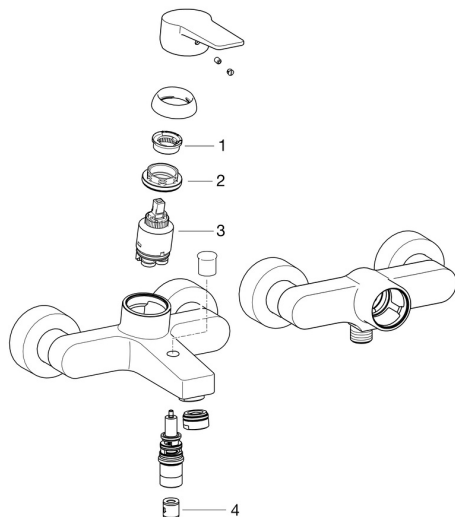

EAN: 4057304014345
static.hansa.com/0974218333

Pièces de rechange

SP0974218333

	Nom	Code
01	Temperature adjustment limiter	59912325
02	Écrou de maintien, M40x1	1003409V
03	Cartouche, 3.5 Classic	59913075
04	Clapet anti-retour	59905714