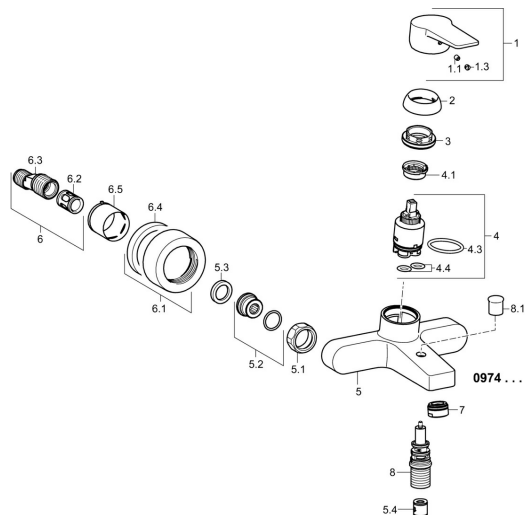

EAN: 4015474259850
static.hansa.com/09742183

Náhradné diely

SP09742183

	Názov	Kód
1	Ovládacia rukoväť Chróm	59913910
1	Ovládacia rukoväť Chróm	59913911
1.1	Skrutka, M5x8, SW2.5	59904755
1.3	Záslepka Sivá	59912112
2	Krytka, 33x3 mm Chróm	59912504
3	Prítlačná matica, M40x1	1003409V
4	Kartuš, 3.5 Eco	59912324
4	Kartuš, 3.5 Classic	59913075
4.1	Temperature adjustment limiter	59912325
4.3	O-kružok, d 28.24x2.62 Ukončené	59912590
4.4	O-kružok, d 10.10x1.60 Ukončené	59905072
5.1	Pripojovacie matice, G3/4, AF30	59902230
5.2	Pristúpenie	59913400
5.3	Tesniaci krúžok, 23.9x15.2x2	59902689
5.4	Spätňý ventil	59905714
6.1	Kryt príruby Chróm	59913432
6.2	Tlmič	59904792
6.3	Excentrická spojka, G3/4xG1/2, DN15	59910254
6.5	Ružice Chróm	59912651
7	Aerator, M24x1 C Chróm	59913401
8	Prepínač	59912706
8.1	Krytka prepínača Chróm	59912801
N.I.	Kľúč, SW30/34	59912108