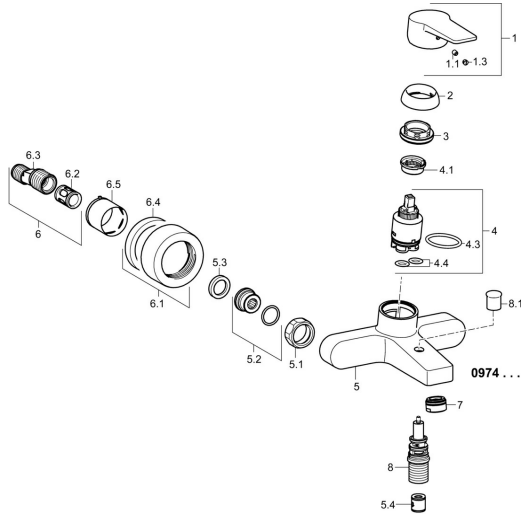

EAN: 4015474259850
static.hansa.com/09742183

Reserveonderdelen

SP09742183

	Naam	Code
1	Hendel Chroom	59913910
1	Hendel Chroom	59913911
1.1	Schroef, M5x8, SW2.5	59904755
1.3	Sierdop Grijs	59912112
2	Kap, 33x3 mm Chroom	59912504
3	Schroefring, M40x1	1003409V
4	Binnenwerk, 3.5 Eco	59912324
4	Binnenwerk, 3.5 Classic	59913075
4.1	Temperature adjustment limiter	59912325
4.3	O-ring, d 28.24x2.62 Stopgezet	59912590
4.4	O-ring, d 10.10x1.60 Stopgezet	59905072
5.1	Aansluiting moer, G3/4, AF30	59902230
5.2	Toetreding	59913400
5.3	Borgring, 23.9x15.2x2	59902689
5.4	Terugslagklep	59905714
6.1	Afdekplaat Chroom	59913432
6.2	Geluiddemper	59904792
6.3	Excentrieke aansluiting, G3/4xG1/2, DN15	59910254
6.5	Rosassen Chroom	59912651
7	Mousseur, M24x1 C Chroom	59913401
8	Omsteller	59912706
8.1	Omstelknop Chroom	59912801
N.I.	Sleutel, SW30/34	59912108