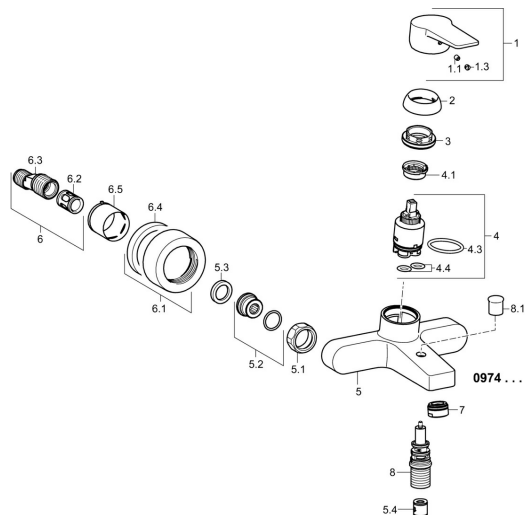

EAN: 4015474259850
static.hansa.com/09742183

Parti di ricambio

SP09742183

	Nome	Codice
1	Leva Cromo	59913910
1	Leva Cromo	59913911
1.1	Screw, M5x8, SW2.5	59904755
1.3	Tappo Grigio	59912112
2	Cappuccio, 33x3 mm Cromo	59912504
3	Dado di fissaggio, M40x1	1003409V
4	Cartuccia, 3.5 Eco	59912324
4	Cartuccia, 3.5 Classic	59913075
4.1	Temperature adjustment limiter	59912325
4.3	O-ring, d 28.24x2.62 Fuori produzione	59912590
4.4	O-ring, d 10.10x1.60 Fuori produzione	59905072
5.1	Dado di collegamento, G3/4, AF30	59902230
5.2	Accessione	59913400
5.3	Anello di tenuta, 23.9x15.2x2	59902689
5.4	Valvola antiriflusso	59905714
6.1	Piastra Cromo	59913432
6.2	Silenziatore	59904792
6.3	Connettore eccentrico, G3/4xG1/2, DN15	59910254
6.5	Rosetta Cromo	59912651
7	Aereatore, M24x1 C Cromo	59913401
8	Deviatore	59912706
8.1	Bottone di deviatore Cromo	59912801
N.I.	Chiave, SW30/34	59912108