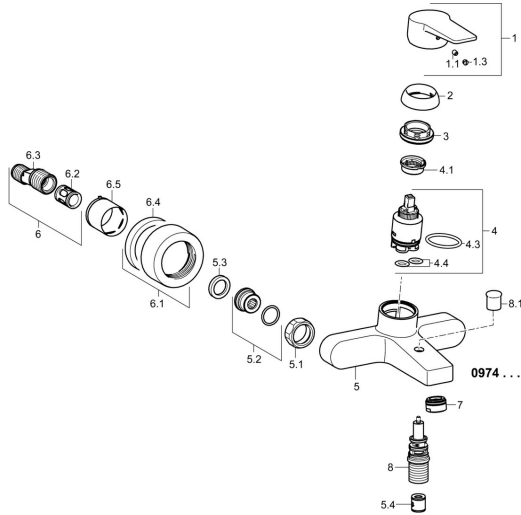

EAN: 4015474259850
static.hansa.com/09742183

Pièces de rechange

SP09742183

	Nom	Code
1	Levier Chrome	59913910
1	Levier Chrome	59913911
1.1	Vis, M5x8, SW2.5	59904755
1.3	Capuchon Gris	59912112
2	Chape, 33x3 mm Chrome	59912504
3	Écrou de maintien, M40x1	1003409V
4	Cartouche, 3.5 Eco	59912324
4	Cartouche, 3.5 Classic	59913075
4.1	Temperature adjustment limiter	59912325
4.3	Joint, d 28.24x2.62 Arrête	59912590
4.4	Joint, d 10.10x1.60 Arrête	59905072
5.1	Écrou de connexion, G3/4, AF30	59902230
5.2	Connecteur	59913400
5.3	Joint, 23.9x15.2x2	59902689
5.4	Clapet anti-retour	59905714
6.1	Rosaces Chrome	59913432
6.2	Silencieux	59904792
6.3	Connecteur excentrique, G3/4xG1/2, DN15	59910254
6.5	Rosace Chrome	59912651
7	Aérateur, M24x1 C Chrome	59913401
8	Inverseur	59912706
8.1	Bouton inverseur Chrome	59912801
N.I.	Clef, SW30/34	59912108