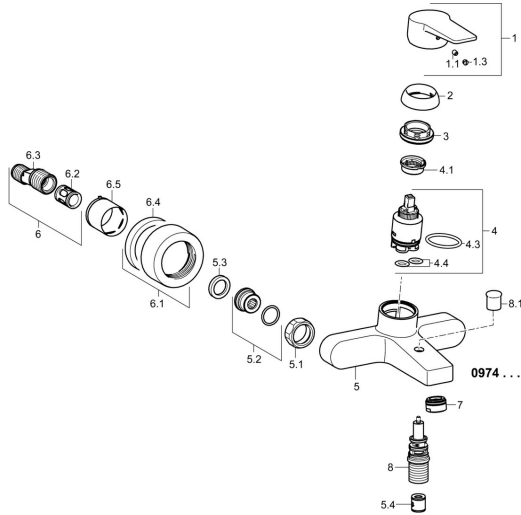

## Ersatzteile

### SP09742183

	Name	Art.-Nr.
1	Hebel Chrom	59913910
1	Hebel Chrom	59913911
1.1	Schraube, M5x8, SW2.5	59904755
1.3	Dekorkappe Grau	59912112
2	Abdeckkappe, 33x3 mm Chrom	59912504
3	Spann-Mutter, M40x1	1003409V
4	Kartusche, 3.5 Eco	59912324
4	Kartusche, 3.5 Classic	59913075
4.1	Temperatur-Anschlagring	59912325
4.3	O-Ring, d 28.24x2.62 <span style="background-color: black; color: white; padding: 2px;">Ausgelaufen</span>	59912590
4.4	O-Ring, d 10.10x1.60 <span style="background-color: black; color: white; padding: 2px;">Ausgelaufen</span>	59905072
5.1	Anschlussmutter, G3/4, AF30	59902230
5.2	Verbinder	59913400
5.3	Haltering, 23.9x15.2x2	59902689
5.4	Rückschlagventil	59905714
6.1	Rosette Chrom	59913432
6.2	Schalldämpfer	59904792
6.3	Exzenter-Anschluss, G3/4xG1/2, DN15	59910254
6.5	Abdeckhülse Chrom	59912651
7	Luftsprudler, M24x1 C Chrom	59913401
8	Umsteller, automatisch	59912706
8.1	Umstellknopf Chrom	59912801
N.I.	Schlüssel, SW30/34	59912108