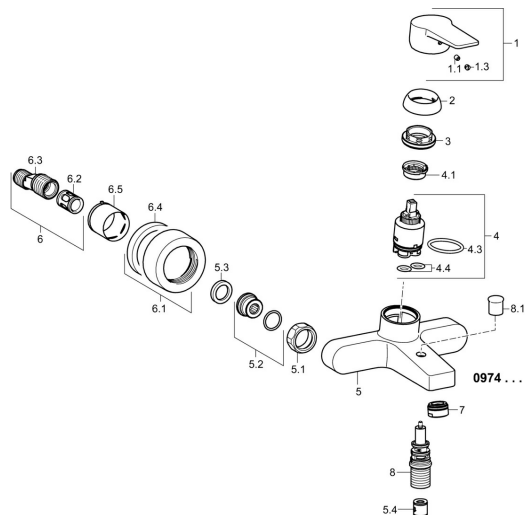

## Náhradní díly

### SP09742183

	Název	Kód
1	Páka Chrom	59913910
1	Páka Chrom	59913911
1.1	Šroub, M5x8, SW2.5	59904755
1.3	Záslepka Šedá	59912112
2	Krytka, 33x3 mm Chrom	59912504
3	Upevňovací matice, M40x1	1003409V
4	Kartuše, 3.5 Eco	59912324
4	Kartuše, 3.5 Classic	59913075
4.1	Temperature adjustment limiter	59912325
4.3	O-kroužek, d 28.24x2.62 <b>Ukončeno</b>	59912590
4.4	O-kroužek, d 10.10x1.60 <b>Ukončeno</b>	59905072
5.1	Připojovací matice, G3/4, AF30	59902230
5.2	Přistoupení	59913400
5.3	Těsnící kroužek, 23.9x15.2x2	59902689
5.4	Zpětný ventil	59905714
6.1	Kryt příruby Chrom	59913432
6.2	Tlumič	59904792
6.3	Excentrická spojka, G3/4xG1/2, DN15	59910254
6.5	Růžice Chrom	59912651
7	Aerator, M24x1 C Chrom	59913401
8	Přepínač	59912706
8.1	Krytka přepínače Chrom	59912801
N.I.	Klíč, SW30/34	59912108