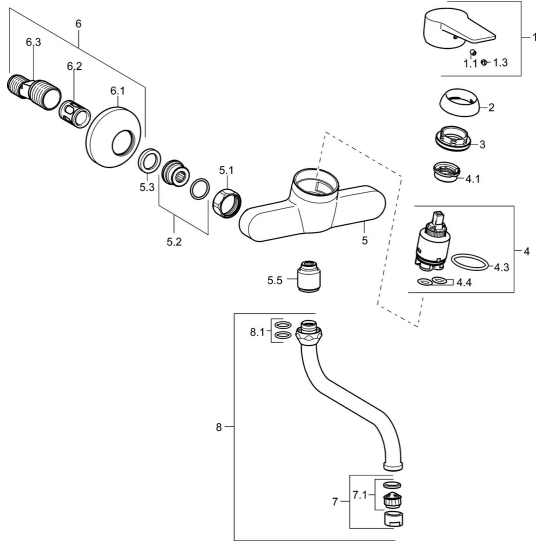

## Reserveonderdelen

### SP09692193

	Naam	Code
1	Hendel Chroom	59913911
1	Hendel Chroom	59913910
1.1	Schroef, M5x8, SW2.5	59904755
1.3	Sierdop Grijs	59912112
2	Kap, 33x3 mm Chroom	59912504
3	Schroefring, M37x1, AF30 <b>Stopgezet</b>	59912111
4	Binnenwerk, 3.5 Eco	59912324
4	Binnenwerk, 3.5 Classic	59913075
4.1	Temperature adjustment limiter	59912325
4.3	O-ring, d 28.24x2.62 <b>Stopgezet</b>	59912590
4.4	O-ring, d 10.10x1.60 <b>Stopgezet</b>	59905072
5.1	Aansluiting moer, G3/4, AF30	59902230
5.2	Toetreding	59913400
5.3	Borgring, 23.9x15.2x2	59902689
5.5	Nippel, G1/2xG3/4 <b>Stopgezet</b>	59912233
6	Excentrieke, G3/4xG1/2 Chroom	59904793
6.1	Afdeksplaat Chroom	59904796
6.2	Geluiddemper	59904792
6.3	Excentrieke aansluiting, G3/4xG1/2, DN15	59910254
7	Mousseur, M22x1 A <b>Stopgezet</b>	59902365
7.1	Mousseur, M22/24 A	59902081
8	Uitloop, L=200, G3/4 Chroom	59911171
8.1	O-ring, d 13.5x2.75	59910551
N.I.	Sleutel, SW30/34	59912108