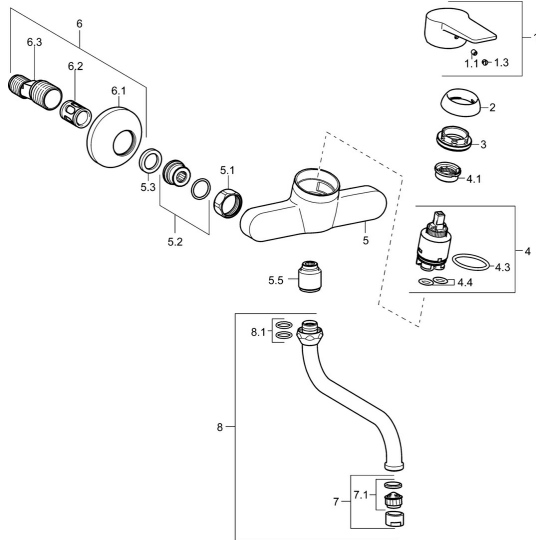

EAN: 4015474269644

static.hansa.com/09692193

Parti di ricambio

SP09692193

	Nome	Codice
1	Leva Cromo	59913911
1	Leva Cromo	59913910
1.1	Screw, M5x8, SW2.5	59904755
1.3	Tappo Grigio	59912112
2	Cappuccio, 33x3 mm Cromo	59912504
3	Dado di fissaggio, M37x1, AF30	59912111
4	Cartuccia, 3.5 Eco	59912324
4	Cartuccia, 3.5 Classic	59913075
4.1	Temperature adjustment limiter	59912325
4.3	O-ring, d 28.24x2.62	59912590
4.4	O-ring, d 10.10x1.60	59905072
5.1	Dado di collegamento, G3/4, AF30	59902230
5.2	Accessione	59913400
5.3	Anello di tenuta, 23.9x15.2x2	59902689
5.5	Nipplo, G1/2xG3/4	59912233
6	Eccentrico, G3/4xG1/2 Cromo	59904793
6.1	Piastra Cromo	59904796
6.2	Silenziatore	59904792
6.3	Connettore eccentrico, G3/4xG1/2, DN15	59910254
7	Aeratore, M22x1 A	59902365
7.1	Aeratore, M22/24 A	59902081
8	Bocca, L=200, G3/4 Cromo	59911171
8.1	O-ring, d 13.5x2.75	59910551
N.I.	Chiave, SW30/34	59912108