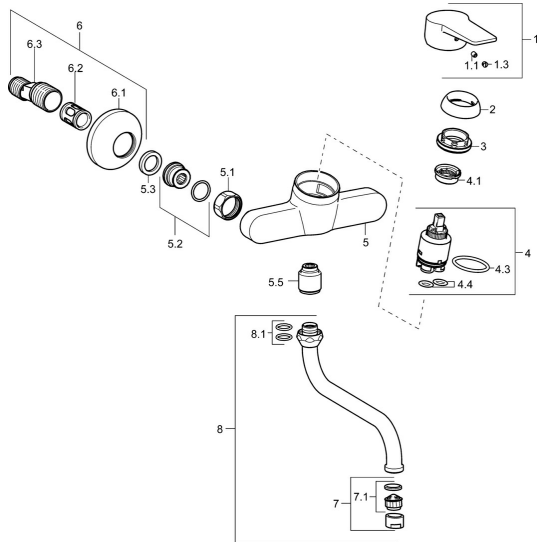

EAN: 4015474269644
static.hansa.com/09692193

Pièces de rechange

SP09692193

	Nom	Code
1	Levier Chrome	59913911
1	Levier Chrome	59913910
1.1	Vis, M5x8, SW2.5	59904755
1.3	Capuchon Gris	59912112
2	Chape, 33x3 mm Chrome	59912504
3	Écrou de maintien, M37x1, AF30	59912111
4	Cartouche, 3.5 Eco	59912324
4	Cartouche, 3.5 Classic	59913075
4.1	Temperature adjustment limiter	59912325
4.3	Joint, d 28.24x2.62	59912590
4.4	Joint, d 10.10x1.60	59905072
5.1	Écrou de connexion, G3/4, AF30	59902230
5.2	Connecteur	59913400
5.3	Joint, 23.9x15.2x2	59902689
5.5	Nipple, G1/2xG3/4	59912233
6	Excentrique, G3/4xG1/2 Chrome	59904793
6.1	Rosaces Chrome	59904796
6.2	Silencieux	59904792
6.3	Connecteur excentrique, G3/4xG1/2, DN15	59910254
7	Aérateur, M22x1 A	59902365
7.1	Aérateur, M22/24 A	59902081
8	Bec, L=200, G3/4 Chrome	59911171
8.1	Joint, d 13.5x2.75	59910551
N.I.	Clef, SW30/34	59912108