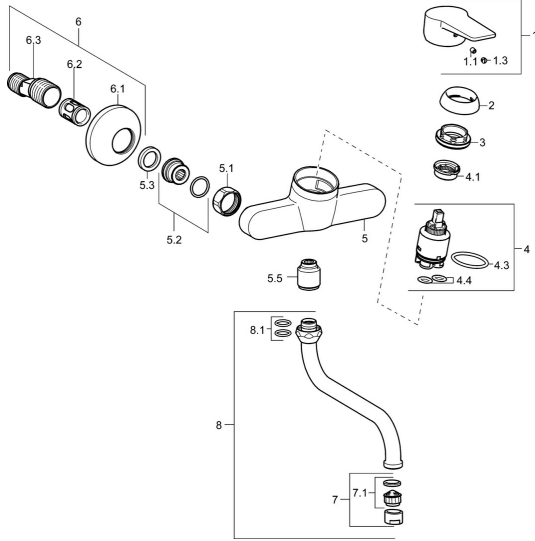

EAN: 4015474269644
static.hansa.com/09692193

Ersatzteile

SP09692193

	Name	Art.-Nr.
1	Hebel Chrom	59913911
1	Hebel Chrom	59913910
1.1	Schraube, M5x8, SW2.5	59904755
1.3	Dekorkappe Grau	59912112
2	Abdeckkappe, 33x3 mm Chrom	59912504
3	Spann-Mutter, M37x1, AF30 Ausgelaufen	59912111
4	Kartusche, 3.5 Eco	59912324
4	Kartusche, 3.5 Classic	59913075
4.1	Temperatur-Anschlagring	59912325
4.3	O-Ring, d 28.24x2.62 Ausgelaufen	59912590
4.4	O-Ring, d 10.10x1.60 Ausgelaufen	59905072
5.1	Anschlussmutter, G3/4, AF30	59902230
5.2	Verbinder	59913400
5.3	Haltering, 23.9x15.2x2	59902689
5.5	Nippel, G1/2xG3/4 Ausgelaufen	59912233
6	S-Anschluss, G3/4xG1/2 Chrom	59904793
6.1	Rosette Chrom	59904796
6.2	Schalldämpfer	59904792
6.3	Exzenter-Anschluss, G3/4xG1/2, DN15	59910254
7	Luftsprudler, M22x1 A Ausgelaufen	59902365
7.1	Luftsprudler, M22/24 A	59902081
8	Auslauf, L=200, G3/4 Chrom	59911171
8.1	O-Ring, d 13.5x2.75	59910551
N.I.	Schlüssel, SW30/34	59912108