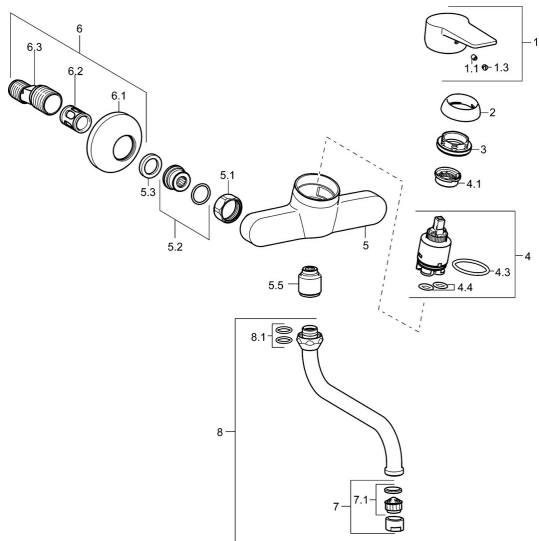

EAN: 4015474269644
static.hansa.com/09692193

Náhradní díly

SP09692193

	Název	Kód
1	Páka Chrom	59913911
1	Páka Chrom	59913910
1.1	Šroub, M5x8, SW2.5	59904755
1.3	Záslepka Šedá	59912112
2	Krytka, 33x3 mm Chrom	59912504
3	Upevňovací matice, M37x1, AF30 Ukončeno	59912111
4	Kartuše, 3.5 Eco	59912324
4	Kartuše, 3.5 Classic	59913075
4.1	Temperature adjustment limiter	59912325
4.3	O-kroužek, d 28.24x2.62 Ukončeno	59912590
4.4	O-kroužek, d 10.10x1.60 Ukončeno	59905072
5.1	Připojovací matice, G3/4, AF30	59902230
5.2	Přistoupení	59913400
5.3	Těsnící kroužek, 23.9x15.2x2	59902689
5.5	Šroubení, G1/2xG3/4 Ukončeno	59912233
6	Excentrický, G3/4xG1/2 Chrom	59904793
6.1	Kryt příruby Chrom	59904796
6.2	Tlumič	59904792
6.3	Excentrická spojka, G3/4xG1/2, DN15	59910254
7	Aerator, M22x1 A Ukončeno	59902365
7.1	Aerator, M22/24 A	59902081
8	Výtokové rameno, L=200, G3/4 Chrom	59911171
8.1	O-kroužek, d 13.5x2.75	59910551
N.I.	Klíč, SW30/34	59912108