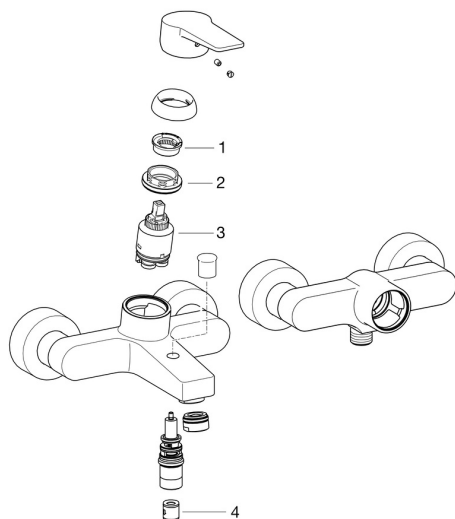

EAN: 4057304014352
static.hansa.com/0967018333

Náhradné diely

SP0967018333

	Názov	Kód
01	Temperature adjustment limiter	59912325
02	Prítlačná matica, M40x1	1003409V
03	Kartuš, 3.5 Classic	59913075
04	Spätný ventil	59905714