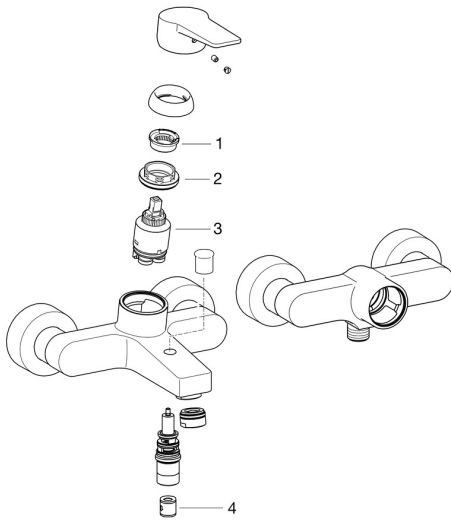

## Reserveonderdelen

### SP0967018333

	Naam	Code
01	Temperature adjustment limiter	59912325
02	Schroefring, M40x1	1003409V
03	Binnenwerk, 3,5 Classic	59913075
04	Terugslagklep	59905714