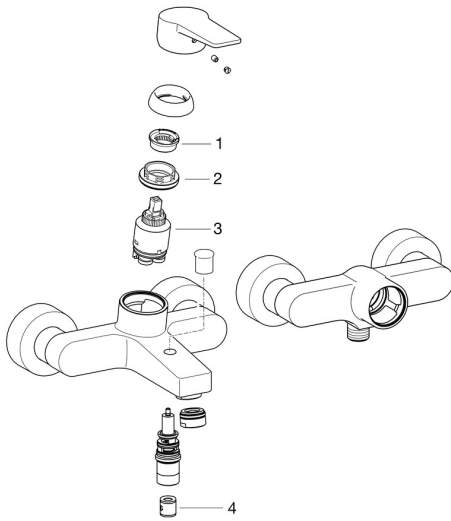

EAN: 4057304014352
static.hansa.com/0967018333

Parti di ricambio

SP0967018333

	Nome	Codice
01	Temperature adjustment limiter	59912325
02	Dado di fissaggio, M40x1	1003409V
03	Cartuccia, 3.5 Classic	59913075
04	Valvola antiriflusso	59905714