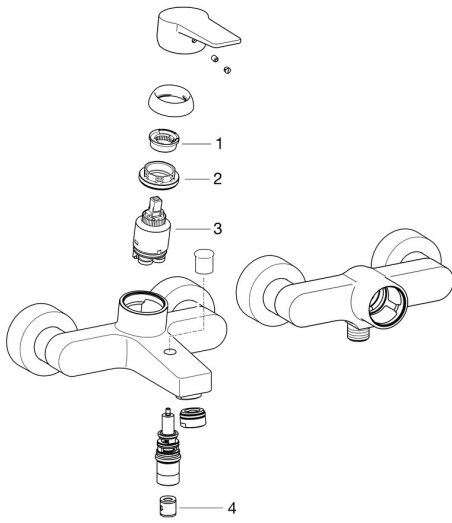

EAN: 4057304014352
static.hansa.com/0967018333

Pièces de rechange

SP0967018333

	Nom	Code
01	Temperature adjustment limiter	59912325
02	Écrou de maintien, M40x1	1003409V
03	Cartouche, 3.5 Classic	59913075
04	Clapet anti-retour	59905714