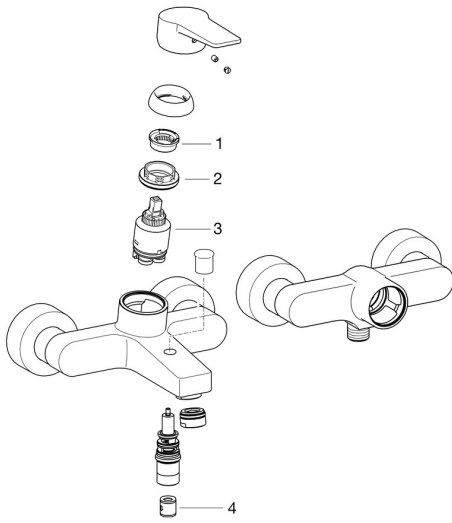

## Ersatzteile

### SP0967018333

	<b>Name</b>	<b>Art.-Nr.</b>
01	Temperatur-Anschlagring	59912325
02	Spann-Mutter, M40x1	1003409V
03	Kartusche, 3.5 Classic	59913075
04	Rückschlagventil	59905714