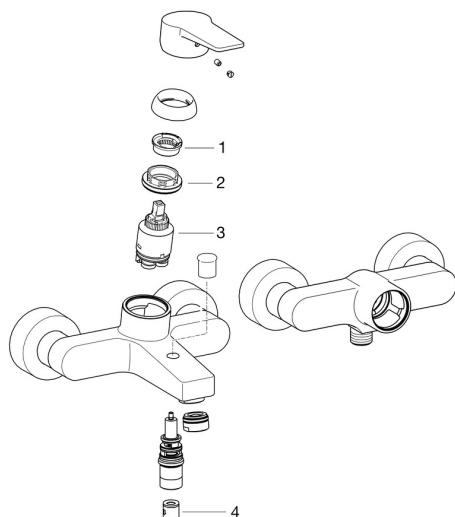

## Náhradní díly

### SP0967018333

	Název	Kód
01	Temperature adjustment limiter	59912325
02	Upevňovací matice, M40x1	1003409V
03	Kartuše, 3.5 Classic	59913075
04	Zpětný ventil	59905714