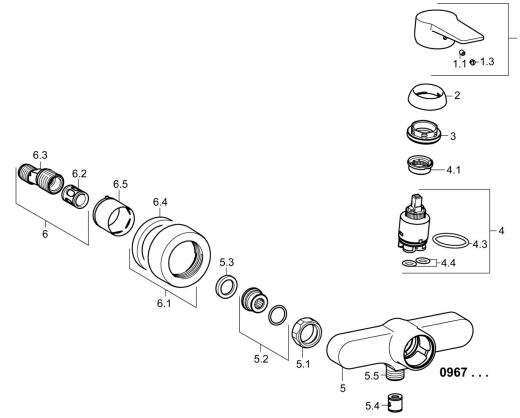

Reserveonderdelen

SP09670183

	Naam	Code
1	Hendel Chromom	59913910
1	Hendel Chromom	59913911
1.1	Schroef, M5x8, SW2.5	59904755
1.3	Sierdop Grijs	59912112
2	Kap, 33x3 mm Chromom	59912504
3	Schroefring, M40x1	1003409V
4	Binnenwerk, 3.5 Eco	59912324
4	Binnenwerk, 3.5 Classic	59913075
4.1	Temperature adjustment limiter	59912325
4.3	O-ring, d 28.24x2.62 Stopgezet	59912590
4.4	O-ring, d 10.10x1.60 Stopgezet	59905072
5.1	Aansluiting moer, G3/4, AF30	59902230
5.2	Toetreding	59913400
5.3	Borgring, 23.9x15.2x2	59902689
5.4	Terugslagklep	59905714
5.5	Schroefdraad tepel, G1/2xM18x1	59911384
6.1	Afdeksplaat Chromom	59913432
6.2	Geluiddemper	59904792
6.3	Excentrische aansluiting, G3/4xG1/2, DN15	59910254
6.5	Rosassen Chromom	59912651
N.I.	Sleutel, SW30/34	59912108