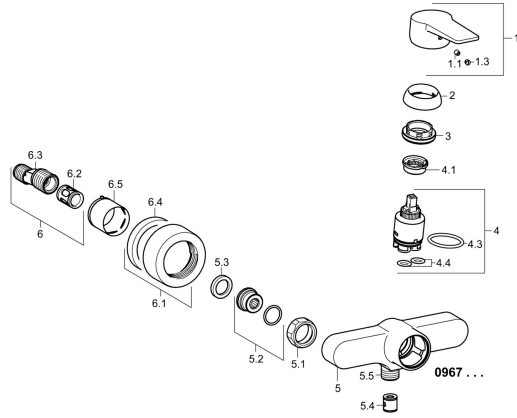

EAN: 4015474259874
static.hansa.com/09670183

Pièces de rechange

SP09670183

	Nom	Code
1	Levier Chrome	59913910
1	Levier Chrome	59913911
1.1	Vis, M5x8, SW2.5	59904755
1.3	Capuchon Gris	59912112
2	Chape, 33x3 mm Chrome	59912504
3	Écrou de maintien, M40x1	1003409V
4	Cartouche, 3.5 Eco	59912324
4	Cartouche, 3.5 Classic	59913075
4.1	Temperature adjustment limiter	59912325
4.3	Joint, d 28.24x2.62 Arrête	59912590
4.4	Joint, d 10.10x1.60 Arrête	59905072
5.1	Écrou de connexion, G3/4, AF30	59902230
5.2	Connecteur	59913400
5.3	Joint, 23.9x15.2x2	59902689
5.4	Clapet anti-retour	59905714
5.5	Mamelon de fil, G1/2xM18x1	59911384
6.1	Rosaces Chrome	59913432
6.2	Silencieux	59904792
6.3	Connecteur excentrique, G3/4xG1/2, DN15	59910254
6.5	Rosace Chrome	59912651
N.I.	Clef, SW30/34	59912108