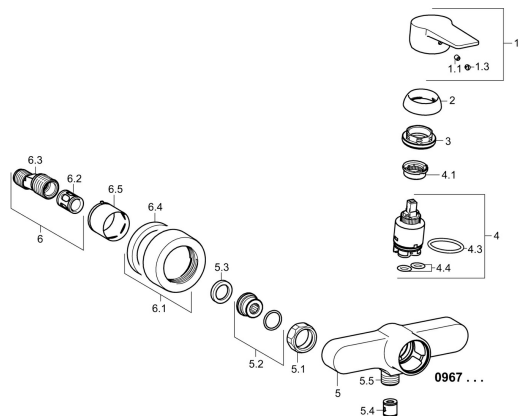

EAN: 4015474259874
static.hansa.com/09670183

Náhradní díly

SP09670183

	Název	Kód
1	Páka Chrom	59913910
1	Páka Chrom	59913911
1.1	Šroub, M5x8, SW2.5	59904755
1.3	Záslepka Šedá	59912112
2	Krytka, 33x3 mm Chrom	59912504
3	Upevňovací matice, M40x1	1003409V
4	Kartuše, 3.5 Eco	59912324
4	Kartuše, 3.5 Classic	59913075
4.1	Temperature adjustment limiter	59912325
4.3	O-kroužek, d 28.24x2.62 Ukončeno	59912590
4.4	O-kroužek, d 10.10x1.60 Ukončeno	59905072
5.1	Připojovací matice, G3/4, AF30	59902230
5.2	Přistoupení	59913400
5.3	Těsnící kroužek, 23.9x15.2x2	59902689
5.4	Zpětný ventil	59905714
5.5	Závit bradavky, G1/2xM18x1	59911384
6.1	Kryt příruby Chrom	59913432
6.2	Tlumič	59904792
6.3	Excentrická spojka, G3/4xG1/2, DN15	59910254
6.5	Růžice Chrom	59912651
N.I.	Klíč, SW30/34	59912108