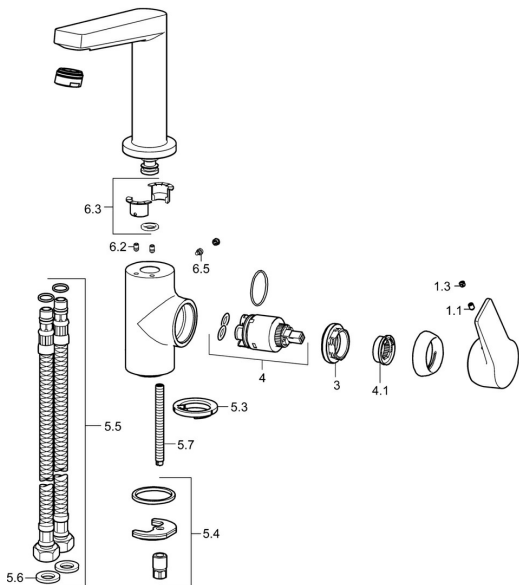

EAN: 4057304015809
static.hansa.com/0955220333

Náhradné diely

SP0955220333

	Názov	Kód
1.1	Skrutka, M5x8, SW2.5	59904755
1.3	Záslepka Sivá	59912112
3	Prítláčna matica, M40x1	1003409V
4	Kartuš, 3.5 Classic	59913075
4.1	Temperature adjustment limiter	59912325
5.3	Gumové tesnenie	59914591
5.4	Upevňovací set	59910749
5.5	Flexibilná hadička, L=430, G3/8-M8x1	59913964
5.6	Tesnenie, 9.5x14.4x2	59912551
5.7	Upevňovacia skrutka, M8x1, L=140	59912474
6.2	Upevňovacia skrutka, M4x8	59913989
6.3	Tesnenie sada	59911884
6.5	Skrutka, M4x7	59902075