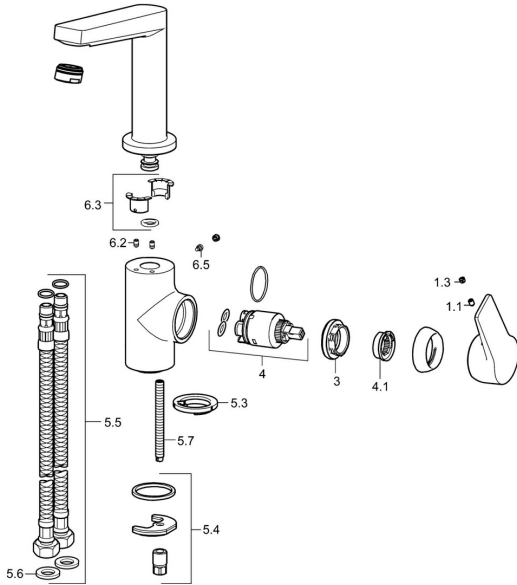

## Reserveonderdelen

### SP0955220333

	Naam	Code
1.1	Schroef, M5x8, SW2.5	59904755
1.3	Sierdop Grijs	59912112
3	Schroefring, M40x1	1003409V
4	Binnenwerk, 3,5 Classic	59913075
4.1	Temperature adjustment limiter	59912325
5.3	Wasser	59914591
5.4	Bevestigingsset	59910749
5.5	Flexibele aansluitingen, L=430, G3/8-M8x1	59913964
5.6	Dichting, 9.5x14.4x2	59912551
5.7	Bevestigingsschroeven, M8x1, L=140	59912474
6.2	Bevestigingsschroeven, M4x8	59913989
6.3	Dichting	59911884
6.5	Schroef, M4x7	59902075