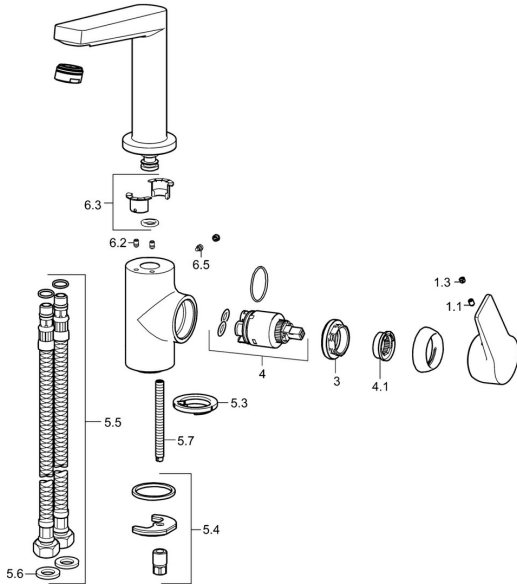

EAN: 4057304015809
static.hansa.com/0955220333

Pièces de rechange

SP0955220333

	Nom	Code
1.1	Vis, M5x8, SW2.5	59904755
1.3	Capuchon Gris	59912112
3	Écrou de maintien, M40x1	1003409V
4	Cartouche, 3.5 Classic	59913075
4.1	Temperature adjustment limiter	59912325
5.3	Bague	59914591
5.4	Ensemble de fixation	59910749
5.5	Flexible d'alimentation, L=430, G3/8-M8x1	59913964
5.6	Joint, 9.5x14.4x2	59912551
5.7	Vis, M8x1, L=140	59912474
6.2	Vis, M4x8	59913989
6.3	Set de fixation pour bec	59911884
6.5	Vis, M4x7	59902075