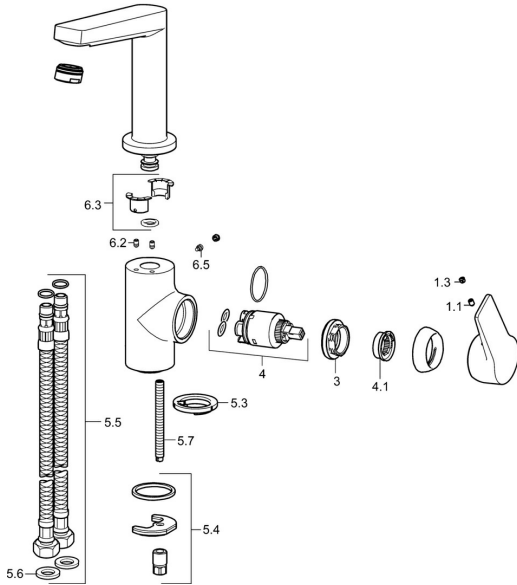

EAN: 4057304015809
static.hansa.com/0955220333

Ersatzteile

SP0955220333

	Name	Art.-Nr.
1.1	Schraube, M5x8, SW2.5	59904755
1.3	Dekorkappe Grau	59912112
3	Spann-Mutter, M40x1	1003409V
4	Kartusche, 3.5 Classic	59913075
4.1	Temperatur-Anschlagring	59912325
5.3	Bodendichtung	59914591
5.4	Befestigungssatz	59910749
5.5	Anschlußschlauch, L=430, G3/8-M8x1	59913964
5.6	Dichtung, 9.5x14.4x2	59912551
5.7	Befestigungsschraube, M8x1, L=140	59912474
6.2	Befestigungsschraube, M4x8	59913989
6.3	Dichtungskit	59911884
6.5	Schraube, M4x7	59902075