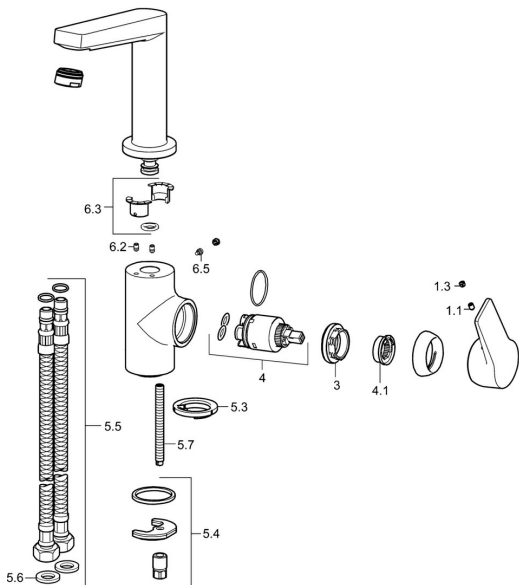

EAN: 4057304015809
static.hansa.com/0955220333

Náhradní díly

SP0955220333

	Název	Kód
1.1	Šroub, M5x8, SW2.5	59904755
1.3	Záslepka šedá	59912112
3	Upevňovací matice, M40x1	1003409V
4	Kartuše, 3.5 Classic	59913075
4.1	Temperature adjustment limiter	59912325
5.3	Těsnění	59914591
5.4	Upevňovací set	59910749
5.5	Flexibilní hadička, L=430, G3/8-M8x1	59913964
5.6	Těsnění, 9.5x14.4x2	59912551
5.7	Upevňovací šroub, M8x1, L=140	59912474
6.2	Upevňovací šroub, M4x8	59913989
6.3	Těsnící sada	59911884
6.5	Šroub, M4x7	59902075