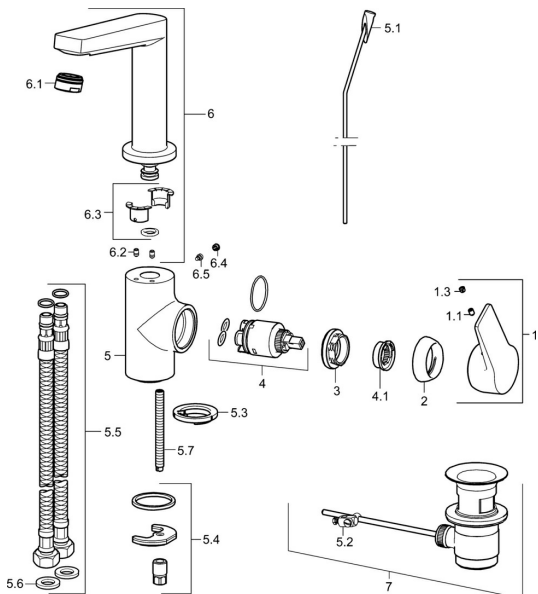

## Náhradné diely

### SP09542203

	Názov	Kód
1	Ovládacía rukoväť Chróm	59914199
1	Ovládacía rukoväť Chróm	59914200
1.1	Skrutka, M5x8, SW2.5	59904755
1.3	Záslepka Sivá	59912112
2	Krytka, 33x3 mm Chróm	59912504
3	Prítlačná matica, M40x1	1003409V
4	Kartuš, 3.5 Classic	59913075
4.1	Temperature adjustment limiter	59912325
5.1	Ovládacie tlačlo Chróm	59913652
5.2	Spojovací diel tiahla	59904624
5.3	Gumové tesnenie	59914591
5.4	Upevňovací set	59910749
5.5	Flexibilná hadička, L=430, G3/8-M8x1	59913964
5.6	Tesnenie, 9.5x14.4x2	59912551
5.7	Upevňovacia skrutka, M8x1, L=140	59912474
6	Výtokové rameno Chróm <b>Ukončené</b>	59914201
6.1	Aerator, M24x1, 6 l/min Chróm	59913727
6.2	Upevňovacia skrutka, M4x8	59913989
6.3	Tesnenie sada	59911884
6.4	Vymedzovacia vložka Chróm	59911840
6.5	Skrutka, M4x7	59902075
7	Vypúšťací ventil umývadla Chróm	59904620
7	Vypúšťací ventil umývadla, (2019-) Chróm	59914764