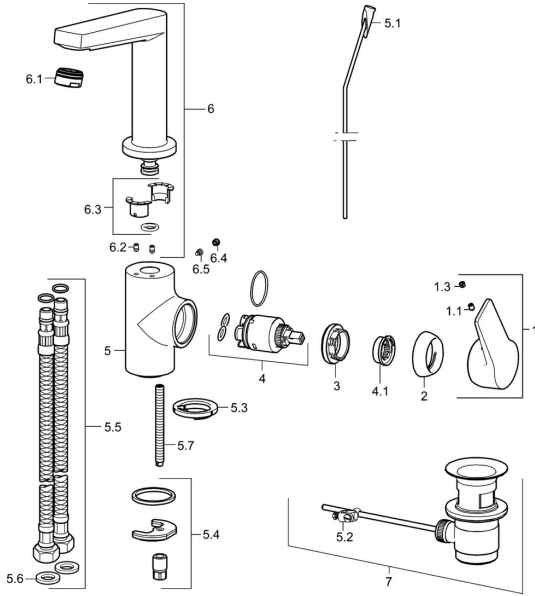

EAN: 4015474274747
static.hansa.com/09542203

Reserveonderdelen

SP09542203

	Naam	Code
1	Hendel Chroom	59914199
1	Hendel Chroom	59914200
1.1	Schroef, M5x8, SW2.5	59904755
1.3	Sierdop Grijs	59912112
2	Kap, 33x3 mm Chroom	59912504
3	Schroefring, M40x1	1003409V
4	Binnenwerk, 3.5 Classic	59913075
4.1	Temperature adjustment limiter	59912325
5.1	Trekstang Chroom	59913652
5.2	Gewrichtstuk	59904624
5.3	Wasser	59914591
5.4	Bevestigingsset	59910749
5.5	Flexibele aansluitingen, L=430, G3/8-M8x1	59913964
5.6	Dichting, 9.5x14.4x2	59912551
5.7	Bevestigingsschroeven, M8x1, L=140	59912474
6	Uitloop Chroom Stopgezet	59914201
6.1	Mousseur, M24x1, 6 l/min Chroom	59913727
6.2	Bevestigingsschroeven, M4x8	59913989
6.3	Dichting	59911884
6.4	Binnendeel temperatuurhendel Chroom	59911840
6.5	Schroef, M4x7	59902075
7	Wastegarnituur Chroom	59904620
7	Wastegarnituur, (2019-) Chroom	59914764