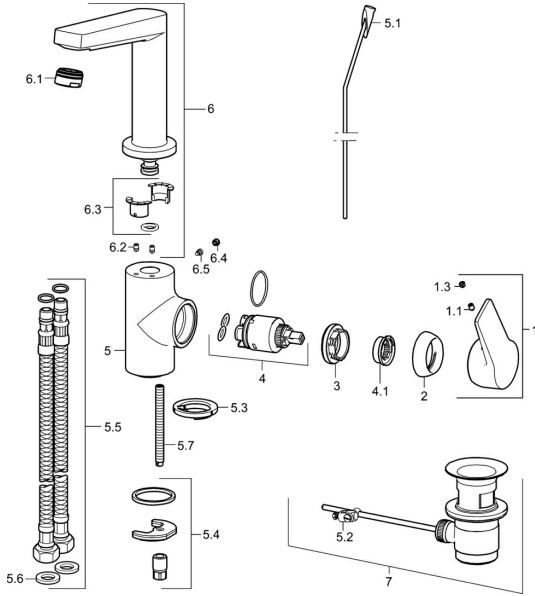

## Parti di ricambio

### SP09542203

	Nome	Codice
1	Leva Cromo	59914199
1	Leva Cromo	59914200
1.1	Screw, M5x8, SW2.5	59904755
1.3	Tappo Grigio	59912112
2	Cappuccio, 33x3 mm Cromo	59912504
3	Dado di fissaggio, M40x1	1003409V
4	Cartuccia, 3.5 Classic	59913075
4.1	Temperature adjustment limiter	59912325
5.1	Asta saltarello Cromo	59913652
5.2	Snodo	59904624
5.3	Rondella	59914591
5.4	Set di fissaggio	59910749
5.5	Cannette flessibili, L=430, G3/8-M8x1	59913964
5.6	Giunto, 9.5x14.4x2	59912551
5.7	Viti di fissaggio, M8x1, L=140	59912474
6	Bocca Cromo <b>Fuori produzione</b>	59914201
6.1	Aeratore, M24x1, 6 l/min Cromo	59913727
6.2	Viti di fissaggio, M4x8	59913989
6.3	Kit di guarnizione	59911884
6.4	Spinotto Cromo	59911840
6.5	Screw, M4x7	59902075
7	Scarico a saltarello Cromo	59904620
7	Scarico a saltarello, (2019-) Cromo	59914764