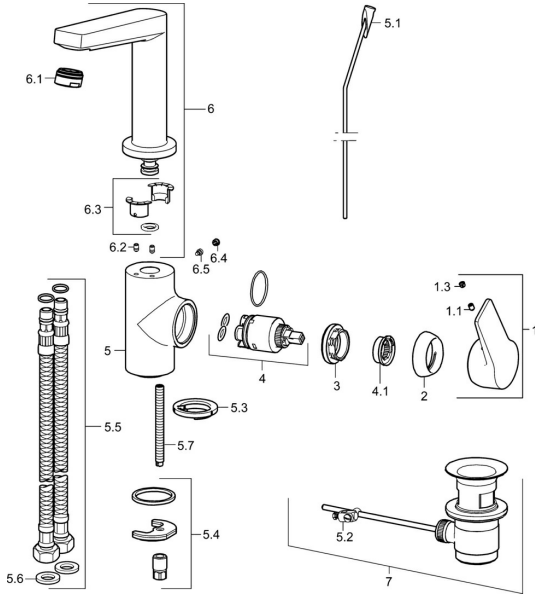

EAN: 4015474274747
static.hansa.com/09542203

Ersatzteile

SP09542203

	Name	Art.-Nr.
1	Hebel Chrom	59914199
1	Hebel Chrom	59914200
1.1	Schraube, M5x8, SW2.5	59904755
1.3	Dekorkappe Grau	59912112
2	Abdeckkappe, 33x3 mm Chrom	59912504
3	Spann-Mutter, M40x1	1003409V
4	Kartusche, 3.5 Classic	59913075
4.1	Temperatur-Anschlagring	59912325
5.1	Zugstange mit Knopf Chrom	59913652
5.2	Gelenkstück	59904624
5.3	Bodendichtung	59914591
5.4	Befestigungssatz	59910749
5.5	Anschlußschlauch, L=430, G3/8-M8x1	59913964
5.6	Dichtung, 9.5x14.4x2	59912551
5.7	Befestigungsschraube, M8x1, L=140	59912474
6	Auslauf Chrom Ausgelaufen	59914201
6.1	Luftsprudler, M24x1, 6 l/min Chrom	59913727
6.2	Befestigungsschraube, M4x8	59913989
6.3	Dichtungskit	59911884
6.4	Abdeckstopfen Chrom	59911840
6.5	Schraube, M4x7	59902075
7	Ablaufgarnitur Chrom	59904620
7	Ablaufgarnitur, (2019-) Chrom	59914764