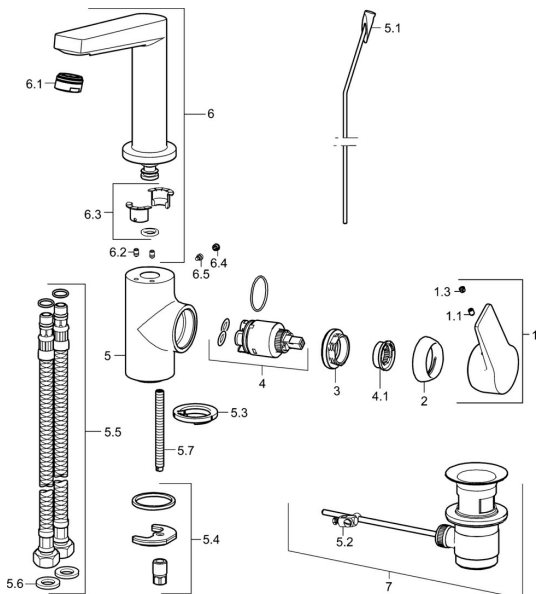

## Náhradní díly

### SP09542203

	Název	Kód
1	Páka Chrom	59914199
1	Páka Chrom	59914200
1.1	Šroub, M5x8, SW2.5	59904755
1.3	Záslepka Šedá	59912112
2	Krytka, 33x3 mm Chrom	59912504
3	Upevňovací matice, M40x1	1003409V
4	Kartuše, 3.5 Classic	59913075
4.1	Temperature adjustment limiter	59912325
5.1	Ovládací táhlo vypouštěcího ventilu Chrom	59913652
5.2	Spojovací díl táhel	59904624
5.3	Těsnění	59914591
5.4	Upevňovací set	59910749
5.5	Flexibilní hadička, L=430, G3/8-M8x1	59913964
5.6	Těsnění, 9.5x14.4x2	59912551
5.7	Upevňovací šroub, M8x1, L=140	59912474
6	Výtokové rameno Chrom <b>Ukončeno</b>	59914201
6.1	Aerator, M24x1, 6 l/min Chrom	59913727
6.2	Upevňovací šroub, M4x8	59913989
6.3	Těsnící sada	59911884
6.4	Vymezovací vložka Chrom	59911840
6.5	Šroub, M4x7	59902075
7	Vypouštěcí ventil Chrom	59904620
7	Vypouštěcí ventil, (2019-) Chrom	59914764