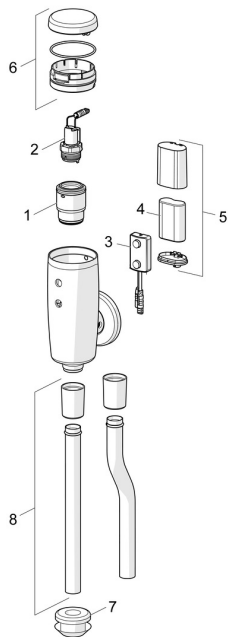

## Náhradné diely

### SP09440172

	Názov	Kód
01	Telo ventilu	59914231
02	Pilot ventil, 6 V	59914232
03	Senzor, 6/9/12 V Bluetooth	1002253V
03	Senzor, 6 V, (-2020)	59914233
04	Batéria, 2CR5 6 V	59911670
05	Skrinka s monočlánkom	59914154
06	Klobúk,krytka	59914234
07	Vymedzovacie tesnenie	59914235
08	Trubica splachovača , 09440183	59914401
08	Trubica splachovača , 09440172	59914236