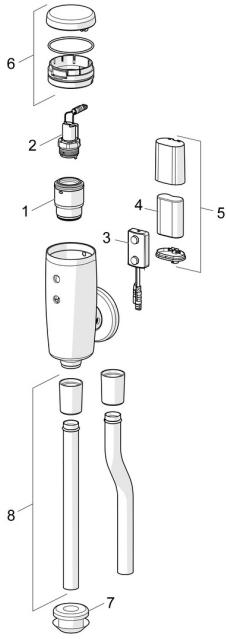

EAN: 4015474277199
static.hansa.com/09440172

Reserveonderdelen

SP09440172

	Naam	Code
01	Membraan behuizing	59914231
02	Magneetventiel, 6 V	59914232
03	Fotocel, 6/9/12 V Bluetooth	1002253V
03	Fotocel, 6 V, (-2020)	59914233
04	Batterij, 2CR5 6 V	59911670
05	Patateikarbik kompl.	59914154
06	Kap	59914234
07	Slang doorvoernippel	59914235
08	Spoelpijp, 09440183	59914401
08	Spoelpijp, 09440172	59914236