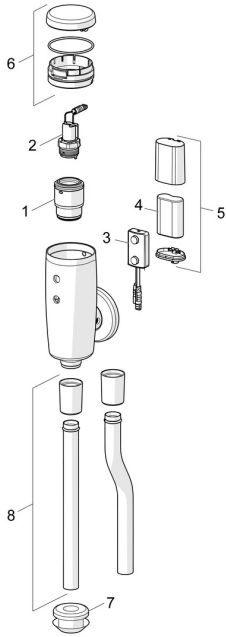

EAN: 4015474277199
static.hansa.com/09440172

Parti di ricambio

SP09440172

	Nome	Codice
01	Alloggio delle membrana	59914231
02	Valvola magnetica, 6 V	59914232
03	Sensore, 6/9/12 V Bluetooth	1002253V
03	Sensore, 6 V, (-2020)	59914233
04	Batteria, 2CR5 6 V	59911670
05	Box per batteria completo	59914154
06	Cappuccio	59914234
07	Guarnizione	59914235
08	Tubo di raccordo, 09440183	59914401
08	Tubo di raccordo, 09440172	59914236