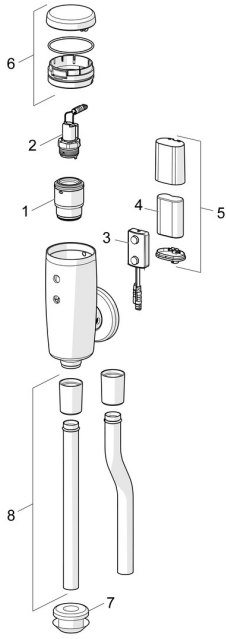

## Ersatzteile

### SP09440172

	Name	Art.-Nr.
01	Magnetventilgehäuse	59914231
02	Magnetventil, 6 V	59914232
03	Sensor, 6/9/12 V Bluetooth	1002253V
03	Sensor, 6 V, (-2020)	59914233
04	Batterie, 2CR5 6 V	59911670
05	Batteriegehäuse inkl. Batterie	59914154
06	Abdeckkappe	59914234
07	Anschlussdichtung	59914235
08	Spülrohr, 09440183	59914401
08	Spülrohr, 09440172	59914236