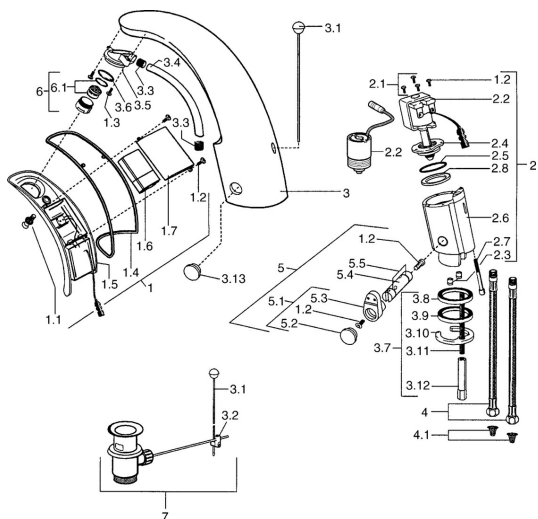

EAN: 4015474540149
static.hansa.com/09402110

Náhradné diely

SP09402110

	Názov	Kód
1	, 6 V Ukončené	59911664
1.1	Skrutka Ukončené	59911667
1.2	Skrutka	59911668
1.3	Upevňovacia skrutka, M4 Ukončené	59910234
1.4	Tesniaci O-krúžok Ukončené	59911669
1.6	Batéria, 2CR5 6 V	59911670
2.2	Membrána Ukončené	59912239
2.2	Elektromagnetický ventil	59912240
2.3	Spätný ventil	59911674
2.7	Skrutka, M5x60 Ukončené	59911675
3	Housing Ukončené	59911676
3.1	Ovládacie tiahlo Chróm	59906423
3.2	Spojovací diel tiahla	59904624
3.3	Sleeving	59911678
3.5	Držiak	59911679
3.7	Upevňovací set	59911680
3.13	Fixing part Ukončené	59911681
4	Pripájacie hadičky, M12x1, G3/8, L=400	59911682
4.1	Čistiaci filter	59911684
5	Regulátor teploty Chróm	59912789
5.1	Ovládacia rukoväť	59911688
5.2	Krytka Ukončené	59911689
6	Aerator, M24x1 Z Chróm	59906826
6.1	Aerator, M22/24, Z	59906830
7	Vypúšťací ventil umývadla Chróm	59904620
N.I.	Flexibilná hadička, G3/8x10 (2008-)	59912447